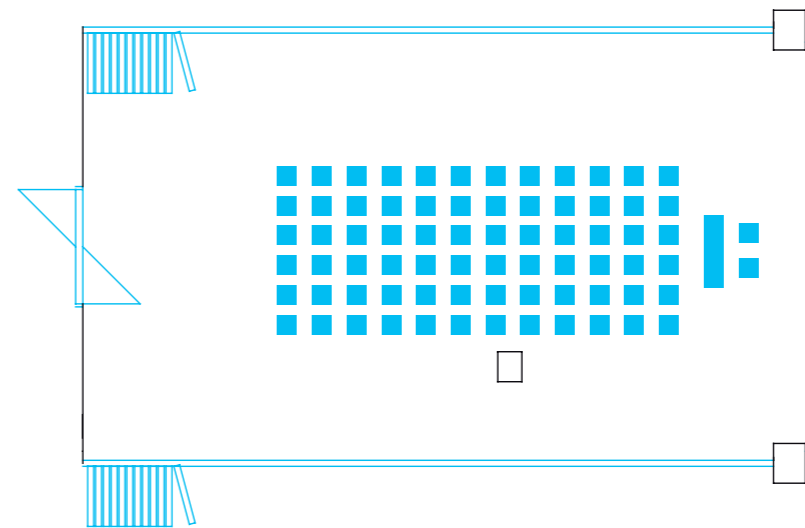

Restaurace Charleston **CELÁ PLOCHA**

Velikost	Kapacita v závislosti na formátu audience				
	divadelní	tabule	tabule U	školní	banket
m ²	—	360	—	—	360
370	—	360	—	—	360

Technické údaje

elektrická přípojka 220V	11
elektrická přípojka 380 / 32A	—
telefonní přípojka	2
televizní přípojka	1
přístup k internetu	2 PC

Salonek I. patro

Velikost	Kapacita v závislosti na formátu audience				
	divadelní	tabule	tabule U	školní	banket
m ²	30	20	30	30	24
45	30	20	30	30	24

Technické údaje

elektrická přípojka 220V	11
elektrická přípojka 380 / 32A	—
telefonní přípojka	2
televizní přípojka	1
přístup k internetu	2 PC

Kongresový sál II.

Velikost	Kapacita v závislosti na formátu audience				
	divadelní	tabule	tabule U	školní	banket
m ²	80	30	34	60	60
80	80	30	34	60	60

Technické údaje

elektrická přípojka 220V	11
elektrická přípojka 380 / 32A	—
telefonní přípojka	2
televizní přípojka	1
přístup k internetu	2 PC

Kongresový sál III.

Velikost	Kapacita v závislosti na formátu audience				
	divadelní	tabule	tabule U	školní	banket
m ²	80	30	34	60	60
80	80	30	34	60	60

Technické údaje

elektrická přípojka 220V	11
elektrická přípojka 380 / 32A	—
telefonní přípojka	2
televizní přípojka	1
přístup k internetu	2 PC