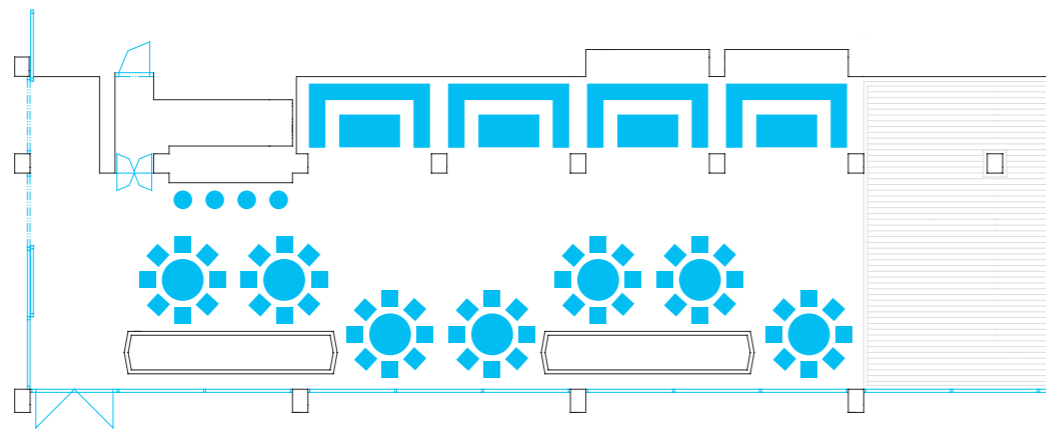

Blues Café

Velikost	Kapacita v závislosti na formátu audience				
	divadelní	tabule	tabule U	školní	banket
m ²					
230	—	76	—	—	76

Technické údaje

elektrická přípojka 220V	20
elektrická přípojka 380 / 32A	1
telefonní přípojka	2
televizní přípojka	1
přístup k internetu	2 PCs

Restaurace Charleston **CELÁ PLOCHA**

Velikost	Kapacita v závislosti na formátu audience				
	divadelní	tabule	tabule U	školní	banket
m ²	—	360	—	—	360
370	—	360	—	—	360

Technické údaje

elektrická přípojka 220V	11
elektrická přípojka 380 / 32A	—
telefonní přípojka	2
televizní přípojka	1
přístup k internetu	2 PC

Kongresový sál II.

Velikost	Kapacita v závislosti na formátu audience				
	divadelní	tabule	tabule U	školní	banket
m ²	80	30	34	60	60
80	80	30	34	60	60

Technické údaje

elektrická přípojka 220V	11
elektrická přípojka 380 / 32A	—
telefonní přípojka	2
televizní přípojka	1
přístup k internetu	2 PC

Kongresový sál III.

Velikost	Kapacita v závislosti na formátu audience				
	divadelní	tabule	tabule U	školní	banket
m ²	80	30	34	60	60
80	80	30	34	60	60

Technické údaje

elektrická přípojka 220V	11
elektrická přípojka 380 / 32A	—
telefonní přípojka	2
televizní přípojka	1
přístup k internetu	2 PC