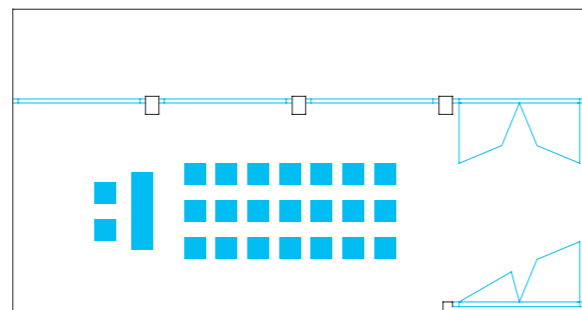

Blues Café

Velikost	Kapacita v závislosti na formátu audience				
	divadelní	tabule	tabule U	školní	banket
m ²					
230	—	76	—	—	76

Technické údaje

elektrická přípojka 220V	20
elektrická přípojka 380 / 32A	1
telefonní přípojka	2
televizní přípojka	1
přístup k internetu	2 PCs

FORMÁTY AUDIENCE:

www.sanssouci.kv.cz | www.swisscourt.kv.cz

banketní mapa
a formáty audience

LÁZEŇSKÝ KOMPLEX
SANSSOUCI & ŠVÝCARSKÝ DVŮR

Restaurace Charleston

Velikost	Kapacita v závislosti na formátu audience				
	divadelní	tabule	tabule U	školní	banket
m ²	—	240	—	—	240
160	—	240	—	—	240

Restaurace Charleston **CELÁ PLOCHA**

Velikost	Kapacita v závislosti na formátu audience				
	divadelní	tabule	tabule U	školní	banket
m ²	—	360	—	—	360
370	—	360	—	—	360

Technické údaje

elektrická přípojka 220V	11
elektrická přípojka 380 / 32A	—
telefonní přípojka	2
televizní přípojka	1
přístup k internetu	2 PC

Kongresový sál III.

Velikost	Kapacita v závislosti na formátu audience				
	divadelní	tabule	tabule U	školní	banket
m ²	80	30	34	60	60
80	80	30	34	60	60

Technické údaje

elektrická přípojka 220V	11
elektrická přípojka 380 / 32A	—
telefonní přípojka	2
televizní přípojka	1
přístup k internetu	2 PC