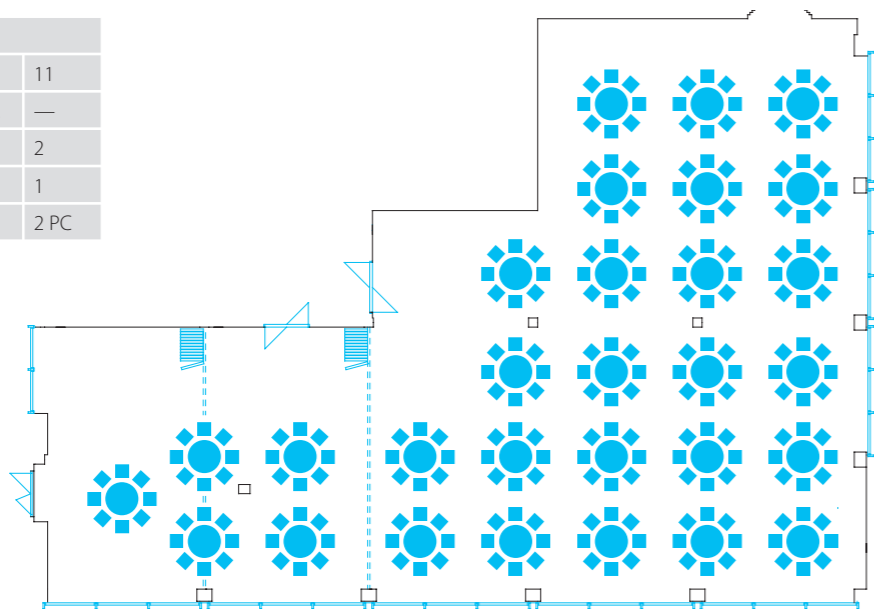

FORMÁTY AUDIENCE:

www.sanssouci.kv.cz | www.swisscourt.kv.cz

banketní mapa
a formáty audience

LÁZEŇSKÝ KOMPLEX
SANSSOUCI & ŠVÝCARSKÝ DVŮR

Restaurace Charleston

Velikost	Kapacita v závislosti na formátu audience				
	divadelní	tabule	tabule U	školní	banket
m ²	—	240	—	—	240
160	—	240	—	—	240

Restaurace Charleston **CELÁ PLOCHA**

Velikost	Kapacita v závislosti na formátu audience				
	divadelní	tabule	tabule U	školní	banket
m ²	—	360	—	—	360
370	—	360	—	—	360

Technické údaje

elektrická přípojka 220V	11
elektrická přípojka 380 / 32A	—
telefonní přípojka	2
televizní přípojka	1
přístup k internetu	2 PC

Kongresový sál II.

Velikost	Kapacita v závislosti na formátu audience				
	divadelní	tabule	tabule U	školní	banket
m ²	80	30	34	60	60
80	80	30	34	60	60

Technické údaje

elektrická přípojka 220V	11
elektrická přípojka 380 / 32A	—
telefonní přípojka	2
televizní přípojka	1
přístup k internetu	2 PC

Kongresový sál III.

Velikost	Kapacita v závislosti na formátu audience				
	divadelní	tabule	tabule U	školní	banket
m ²	80	30	34	60	60
80	80	30	34	60	60

Technické údaje

elektrická přípojka 220V	11
elektrická přípojka 380 / 32A	—
telefonní přípojka	2
televizní přípojka	1
přístup k internetu	2 PC